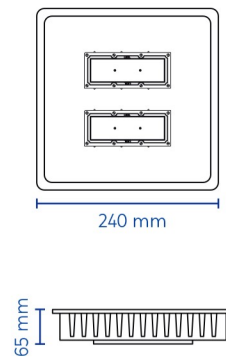

LPK

CARACTERÍSTICAS

POTENCIAS	45W, 90W
RANGO DE LÚMENES	5,000 y 9,400
IRC	≥70
PROTECCIÓN	IP65
VOLTAJE	120 - 277 V~
COLOR	5000 K
GARANTÍA	10 años

DIMENSIONES

ACCESORIOS

- Fococelda