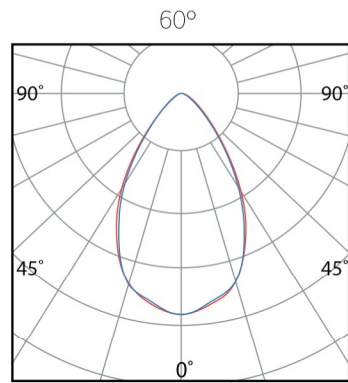

PV-XT

CARACTERÍSTICAS

POTENCIAS	43W, 85W, 135W, 180W, 270W, 360W
RANGO DE LÚMENES	4,700 - 40,250
IRC	≥70
PROTECCIÓN	IP67
VOLTAJE	120 - 277 V~
COLOR	5000 K
GARANTÍA	7 años

DIMENSIONES

Ejemplo modelo de 43W

ACCESORIOS

- Driver de emergencia
- Automatización SupraLink
- Sensor de presencia

TIPO DE CURVA

IP67

120-277
VAC

5000K

**ALTO GRADO DE
PROTECCIÓN
IP67**