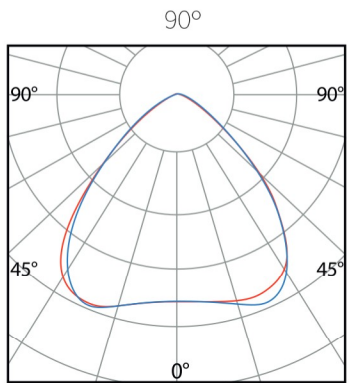

TIPO DE CURVA