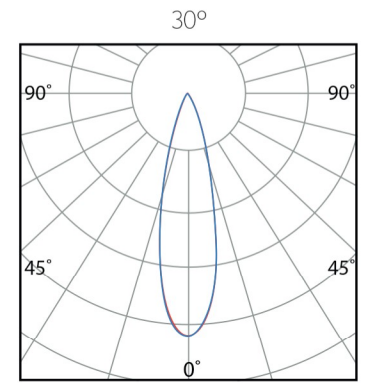

TIPO DE CURVA