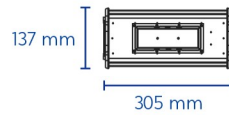

PV-XT

CARACTERÍSTICAS

POTENCIAS	43W, 85W, 135W, 180W, 270W, 360W
RANGO DE LÚMENES	4,700 - 40,250
IRC	≥70
PROTECCIÓN	IP67
VOLTAJE	120 - 277 V~
COLOR	5000 K
GARANTÍA	7 años

DIMENSIONES

Ejemplo modelo de 43W

ACCESORIOS

- Driver de emergencia
- Automatización SupraLink
- Sensor de presencia

TIPO DE CURVA

IP67

120-277
VAC

5000K

**ALTO GRADO DE
PROTECCIÓN
IP67**