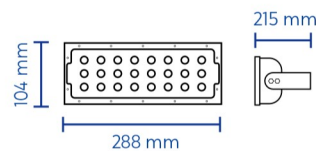

Ejemplo modelo de 45W

TIPOS DE CURVA

- 30°
- 60°
- 90°

ÁNGULOS DE ROTACIÓN

OPCIONES DE INSTALACIÓN

Suspendida

Montada en techo

Instalada en piso

Montada en pared

SLED-830-XT

SLED-830-XT-50 y SLED-830-XT-100

SLED-830-XT-150 y SLED-830-XT-200

SLED-830-XT-300

SLED-830-XT-400

SLED-830-XT-600

CARACTERÍSTICAS

POTENCIAS	50W, 100W, 150W, 200W, 300W, 400W, 600W
RANGO DE LÚMENES	8,500 - 102,000
IRC	≥80
PROTECCIÓN	IP65 - IK08
VOLTAJE	120 - 240 V~
COLOR	5000 K
GARANTÍA	10 años

DIMENSIONES

Ejemplo modelo de 50W

TIPO DE CURVA