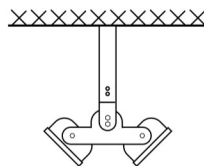

Ejemplo modelo de 45W

TIPOS DE CURVA

- 30°
- 60°
- 90°

ÁNGULOS DE ROTACIÓN

OPCIONES DE INSTALACIÓN

Suspendida

Montada en techo

Instalada en piso

Montada en pared

SLED-830-XT

SLED-830-XT-50 y SLED-830-XT-100

SLED-830-XT-150 y SLED-830-XT-200

SLED-830-XT-300

SLED-830-XT-400

SLED-830-XT-600

CARACTERÍSTICAS