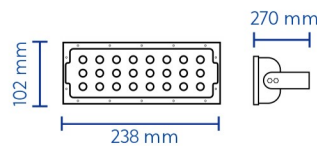

IP65

120-277
VAC

5000K

SLED-830-XT

CARACTERÍSTICAS

POTENCIAS	45W, 92W, 120W, 160W, 261W
RANGO DE LÚMENES	5,100 - 28,500
IRC	≥80
PROTECCIÓN	IP65
VOLTAJE	120 - 277 V~
COLOR	5000 K
GARANTÍA	10 años

DIMENSIONES

Ejemplo modelo de 45W

TIPOS DE CURVA

- 30°
- 60°
- 90°

ÁNGULOS DE ROTACIÓN

OPCIONES DE INSTALACIÓN

Suspendida

Montada en techo

Instalada en piso

Montada en pared

SLED-830-XT

SLED-830-XT-50 y SLED-830-XT-100

SLED-830-XT-150 y SLED-830-XT-200

SLED-830-XT-300

SLED-830-XT-400

SLED-830-XT-600

CARACTERÍSTICAS

POTENCIAS	50W, 100W, 150W, 200W, 300W, 400W, 600W
RANGO DE LÚMENES	8,500 - 102,000
IRC	≥80
PROTECCIÓN	IP65 - IK08
VOLTAJE	120 - 240 V~
COLOR	5000 K
GARANTÍA	10 años

DIMENSIONES

Ejemplo modelo de 50W

TIPO DE CURVA