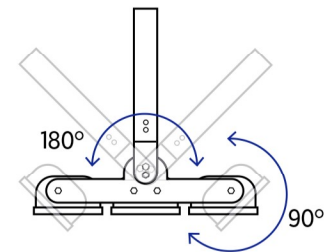

Ejemplo modelo de 45W

TIPOS DE CURVA

- 30°
- 60°
- 90°

ÁNGULOS DE ROTACIÓN

OPCIONES DE INSTALACIÓN

Suspendida

Montada en techo

Instalada en piso

POTENCIAS	50W, 100W, 150W, 200W, 300W, 400W, 600W
RANGO DE LÚMENES	8,500 - 102,000
IRC	≥80
PROTECCIÓN	IP65 - IK08
VOLTAJE	120 - 240 V~
COLOR	5000 K
GARANTÍA	10 años

DIMENSIONES

Ejemplo modelo de 50W

TIPO DE CURVA