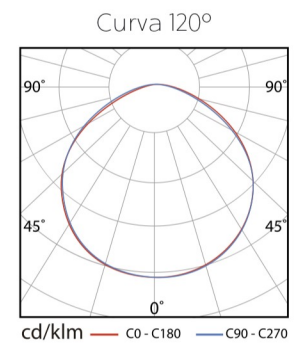

TIPO DE CURVA

- 30°
- 60°
- 120°

Todos nuestros productos cuentan con certificación NOM. Supra Desarrollos Tecnológicos se reserva el derecho de modificar la información presentada sin previo aviso y no se hace responsable por errores u omisiones en este documento.